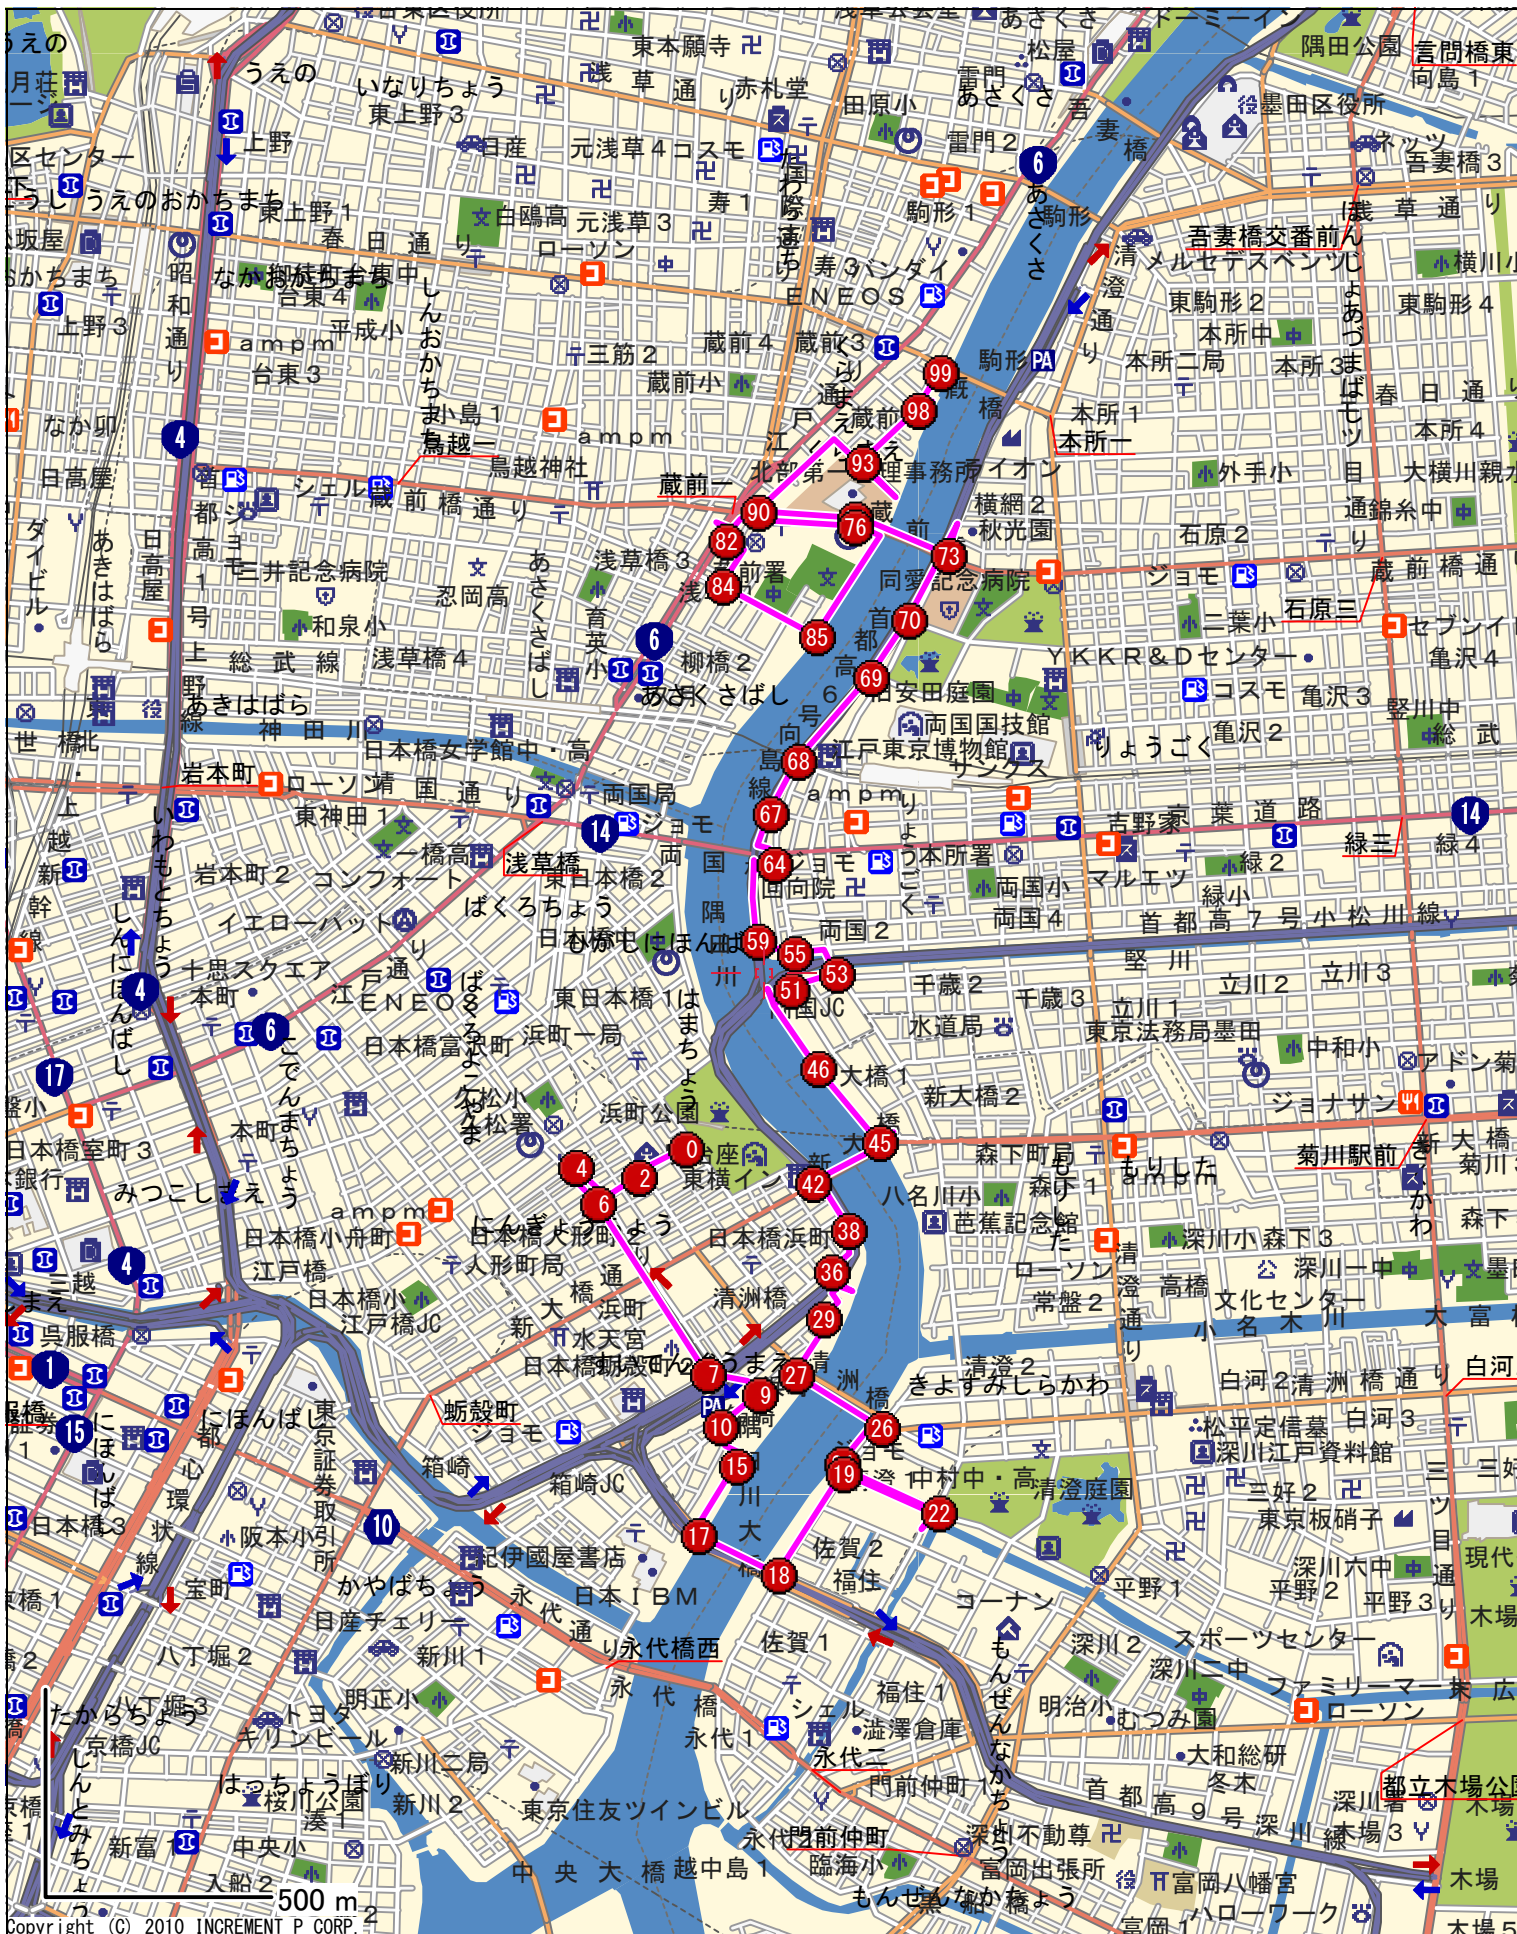

距離計算結果

東京都中央区～東京都台東区

総距離：8588m 所要時間：2時間52分(移動速度 3km/h)

Copyright (C) 2010 INCREMENT P CORP.

注意 算出される計測結果はあくまで参考情報ですので、目安としてご利用ください。
MapFan.net Copyright (C) INCREMENT P CORPORATION