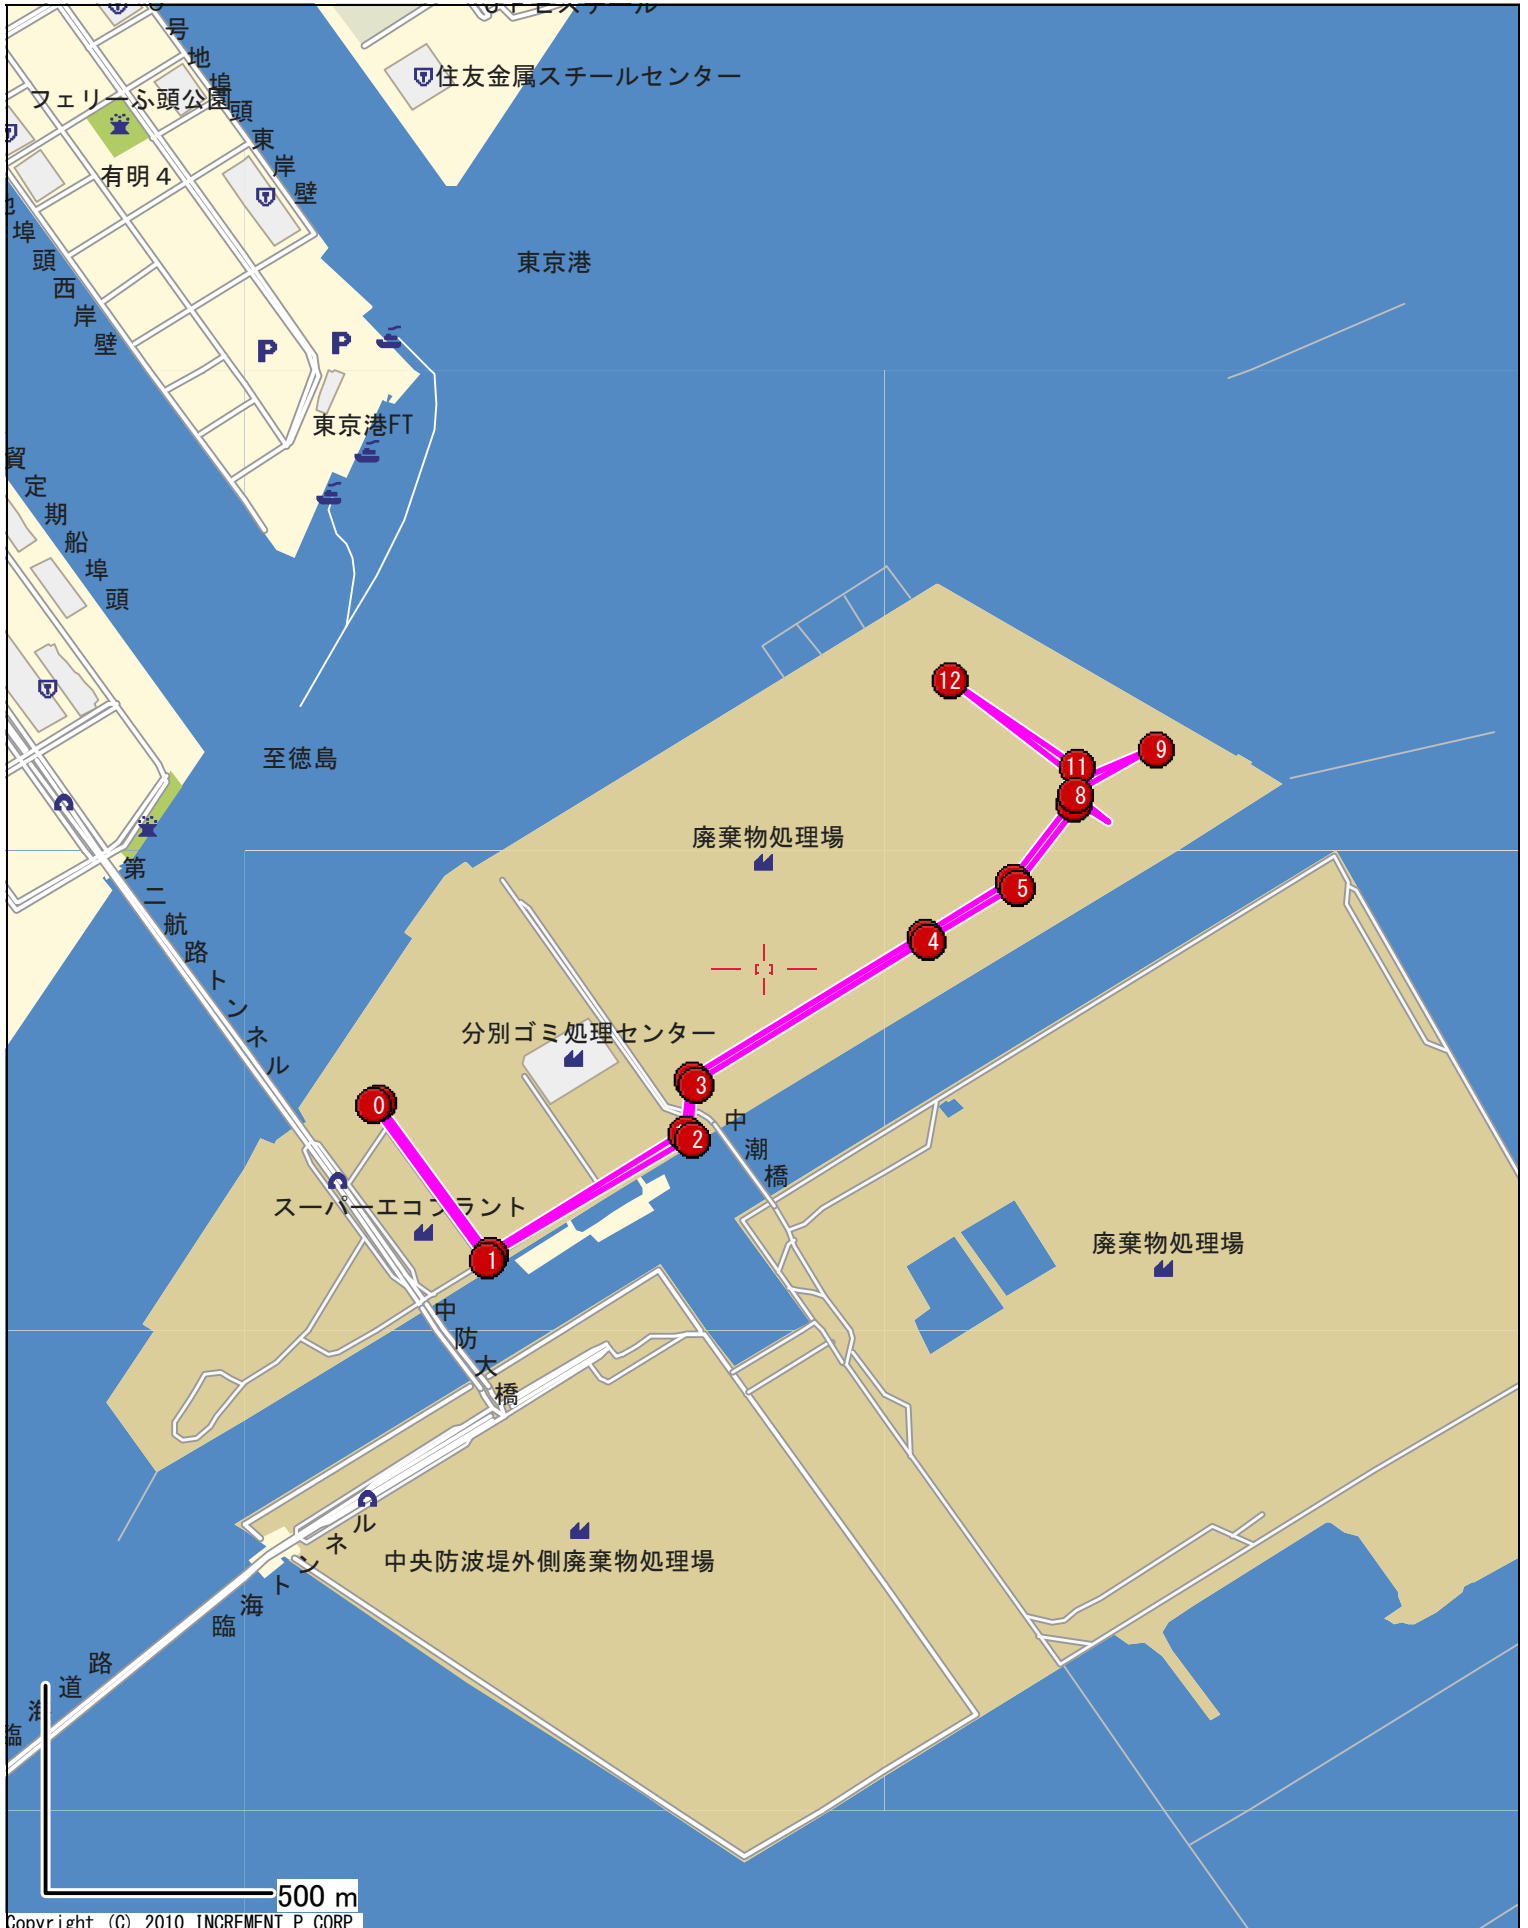

距離計算結果

東京都江東区～東京都江東区

総距離：5828m 所要時間：1時間57分(移動速度 3km/h)

Copyright (C) 2010 INCREMENT P CORP.