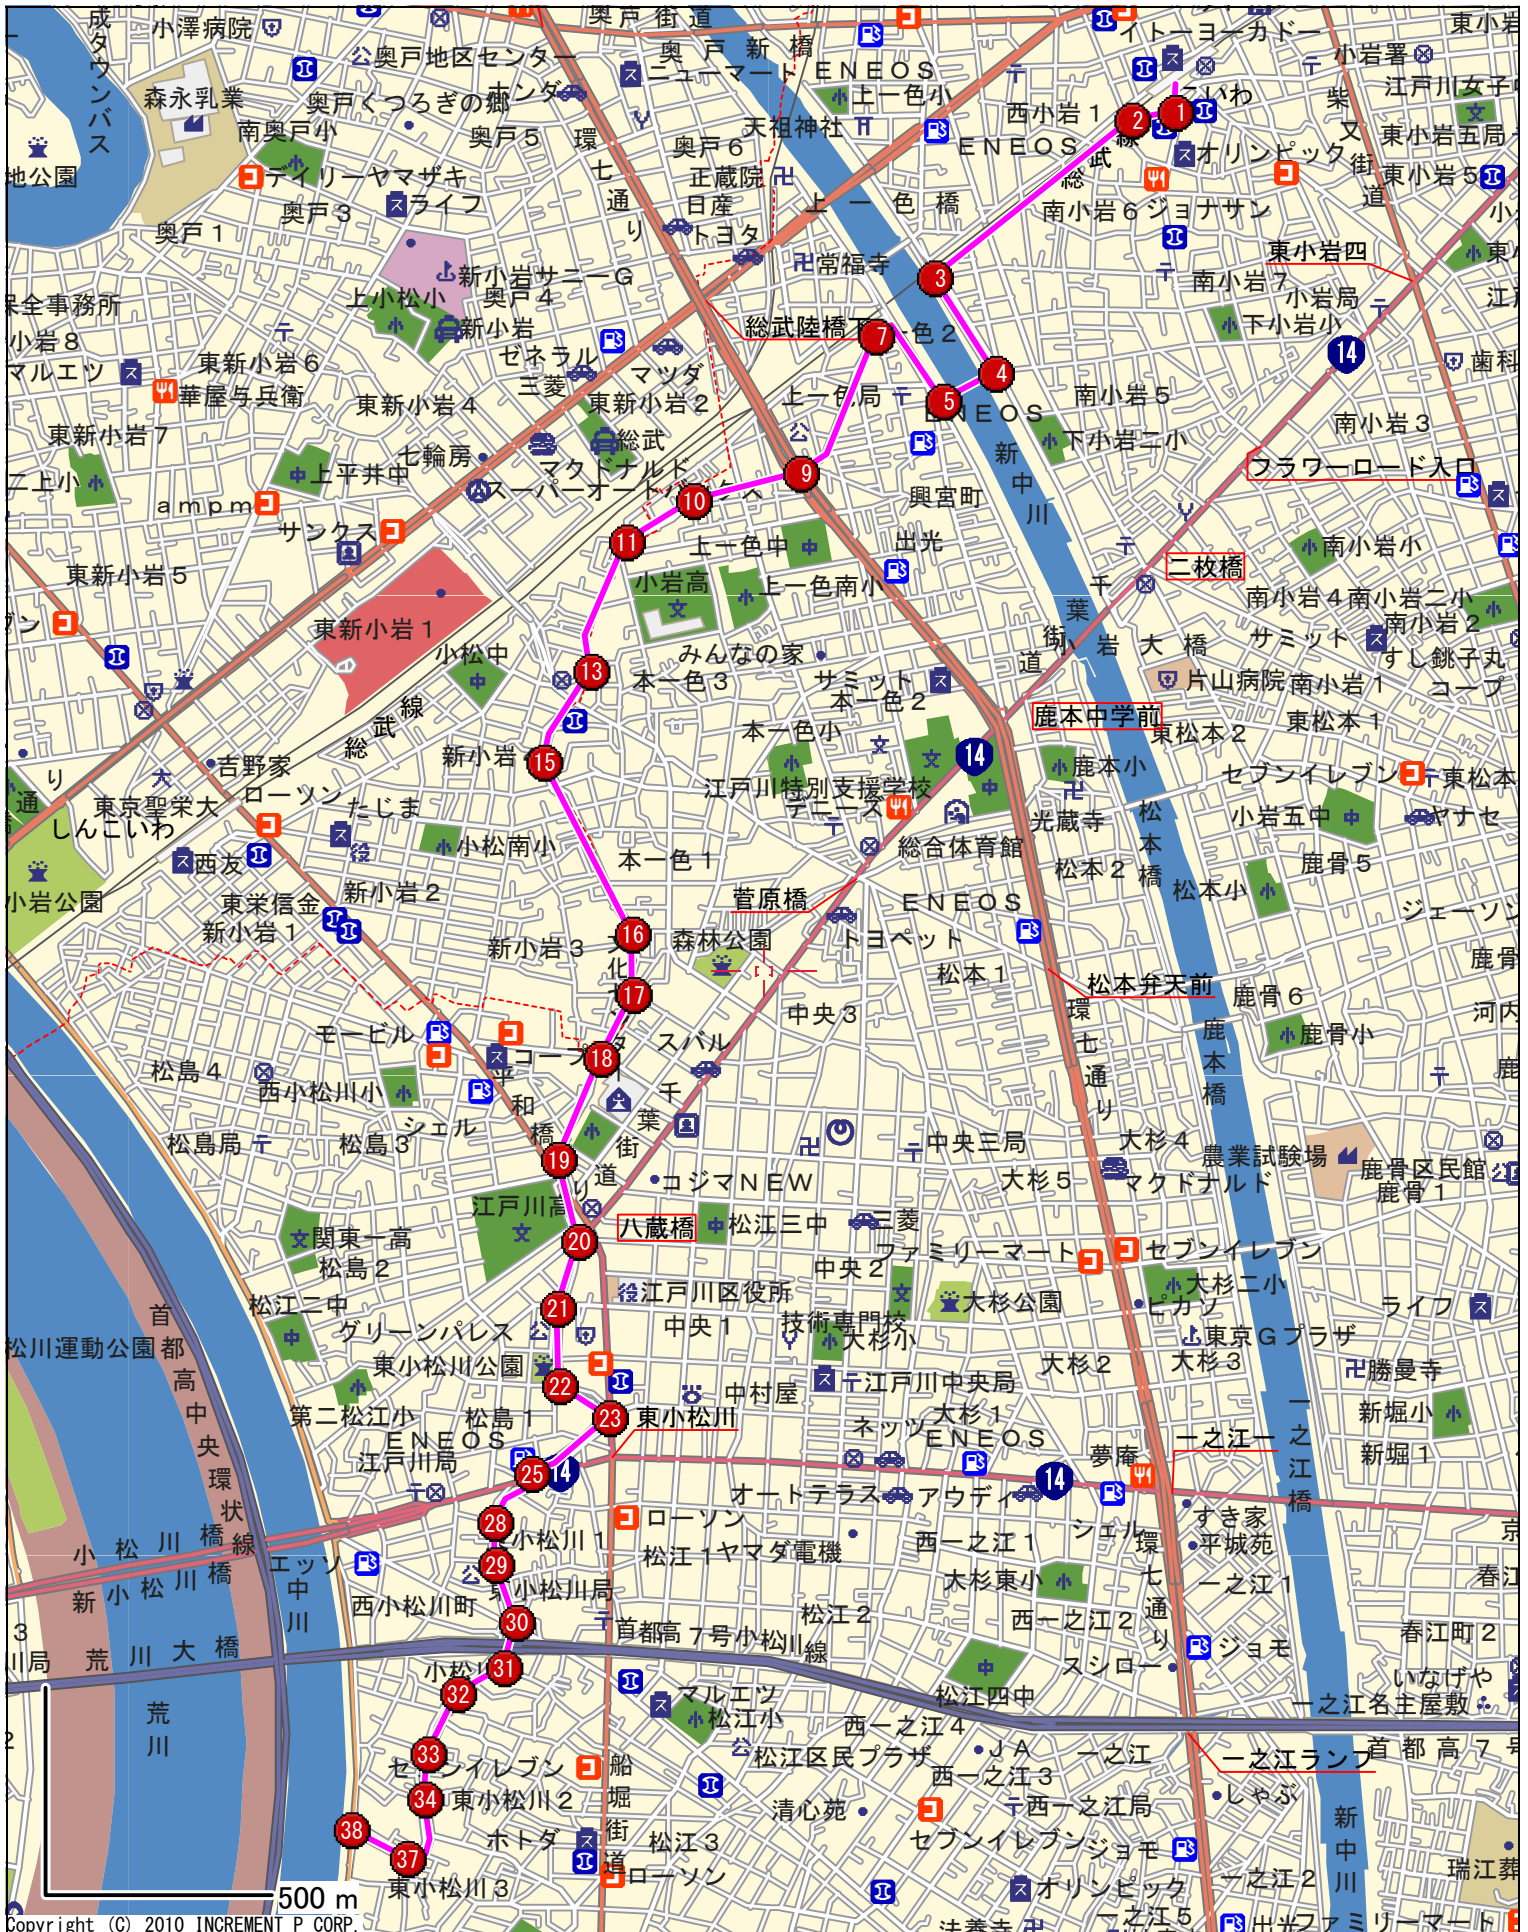

距離計算結果

小岩駅付近～天祖神社付近

総距離：5941m 所要時間：1時間59分(移動速度 3km/h)

Copyright (C) 2010 INCREMENT P CORP.