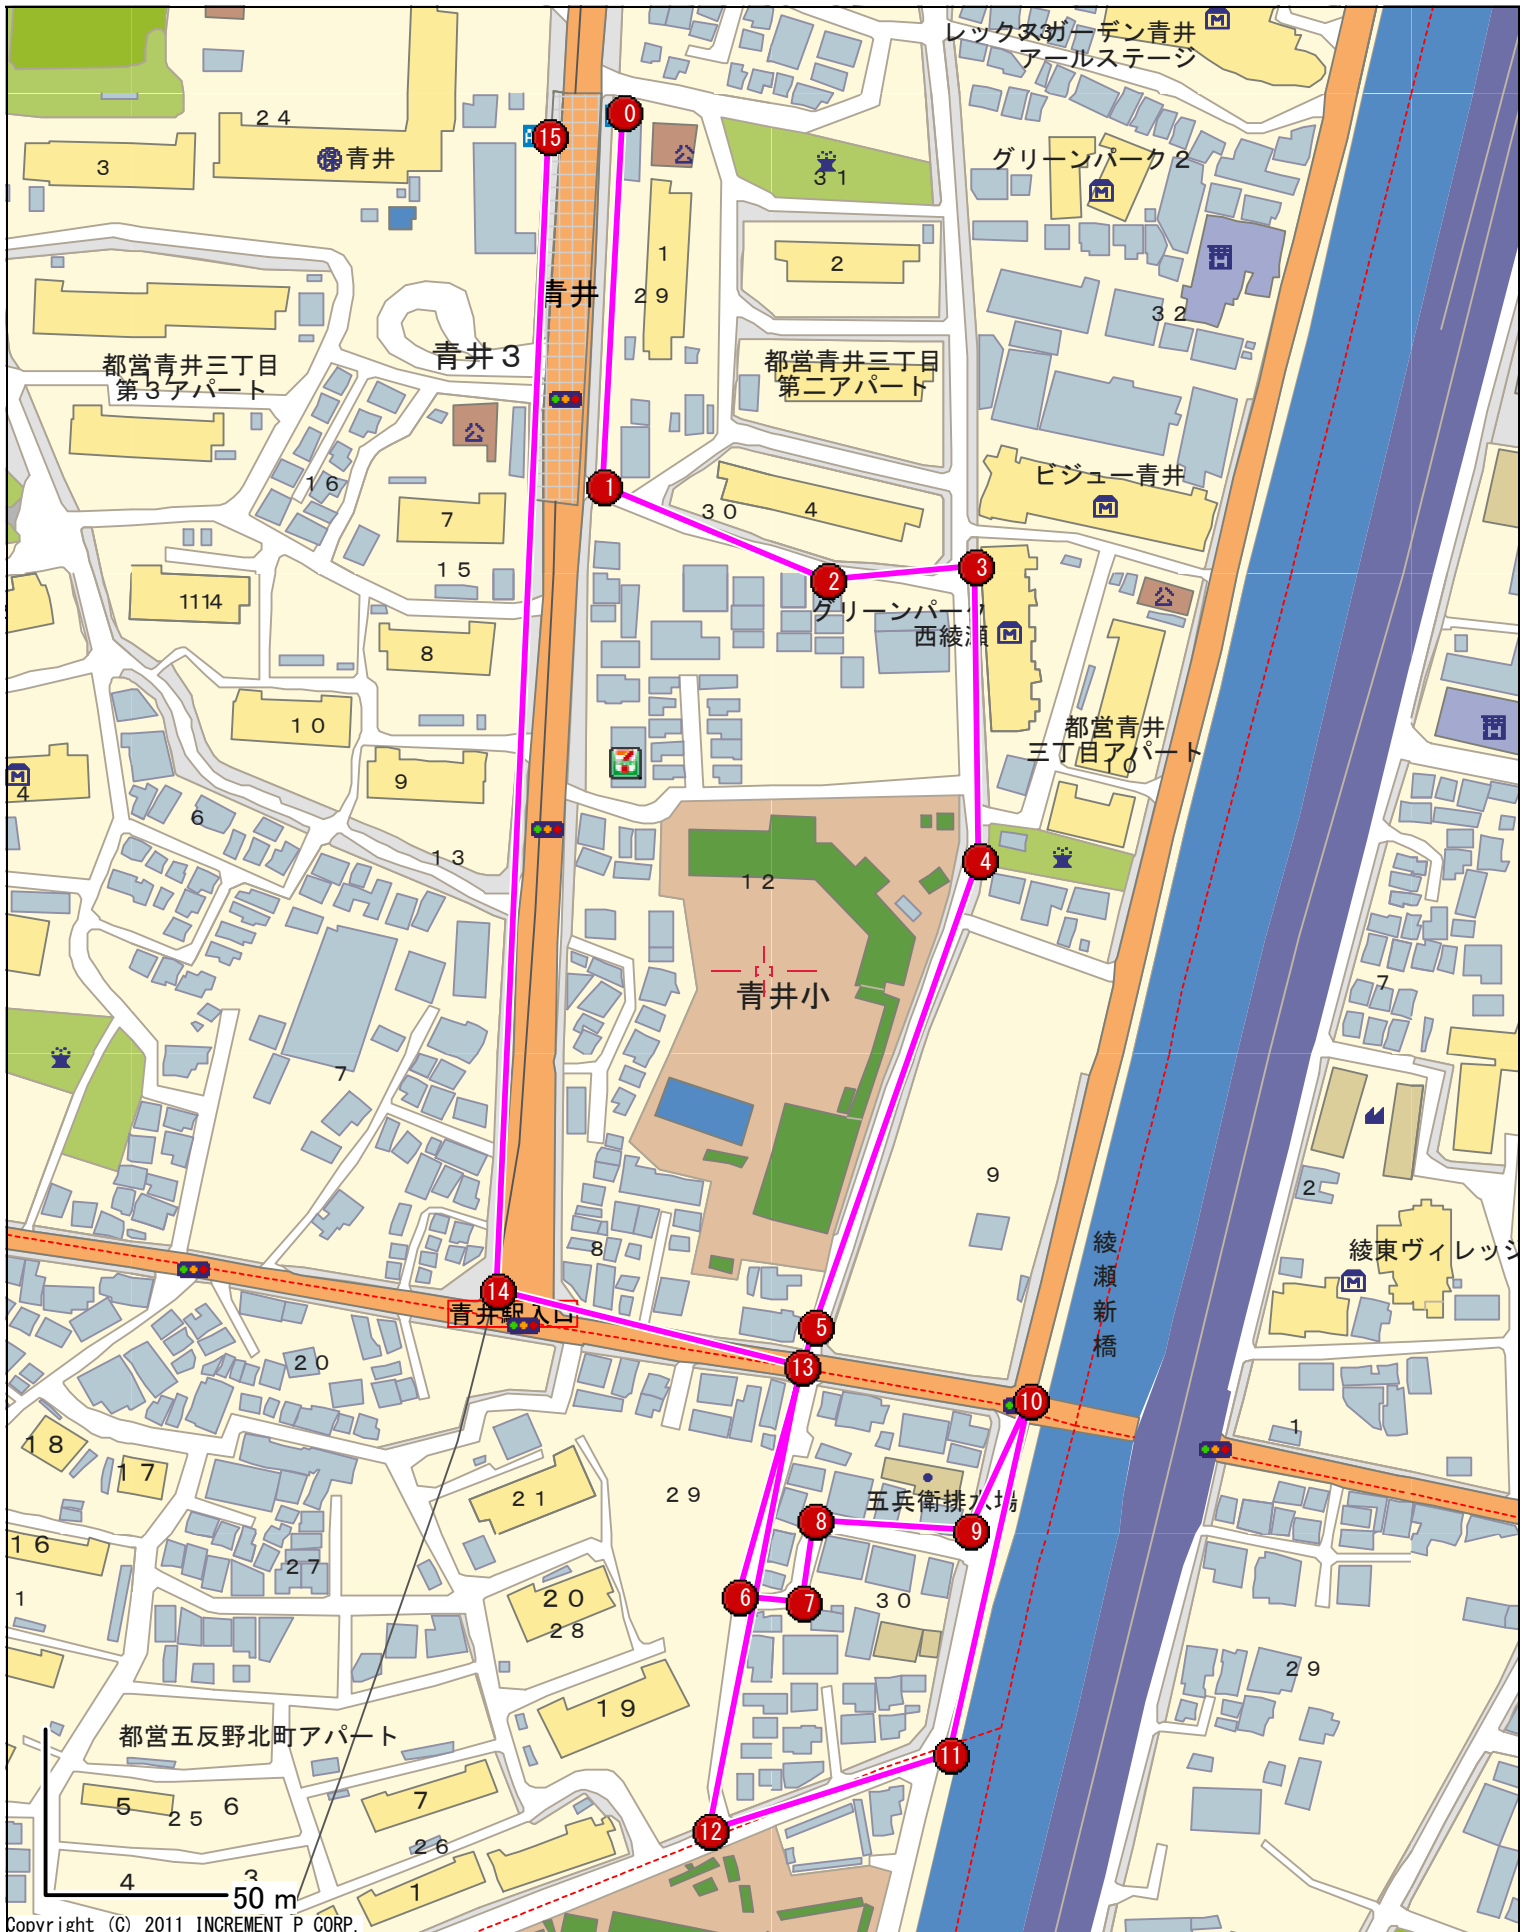

距離計算結果

レックスガーデン青井アールステージ付近～青井付近
総距離：1425m 所要時間：29分(移動速度 3km/h)

Copyright (C) 2011 INCREMENT P CORP.

▲注意 算出される計測結果はあくまで参考情報ですので、目安としてご利用ください。
MapFan.net Copyright (C) INCREMENT P CORPORATION